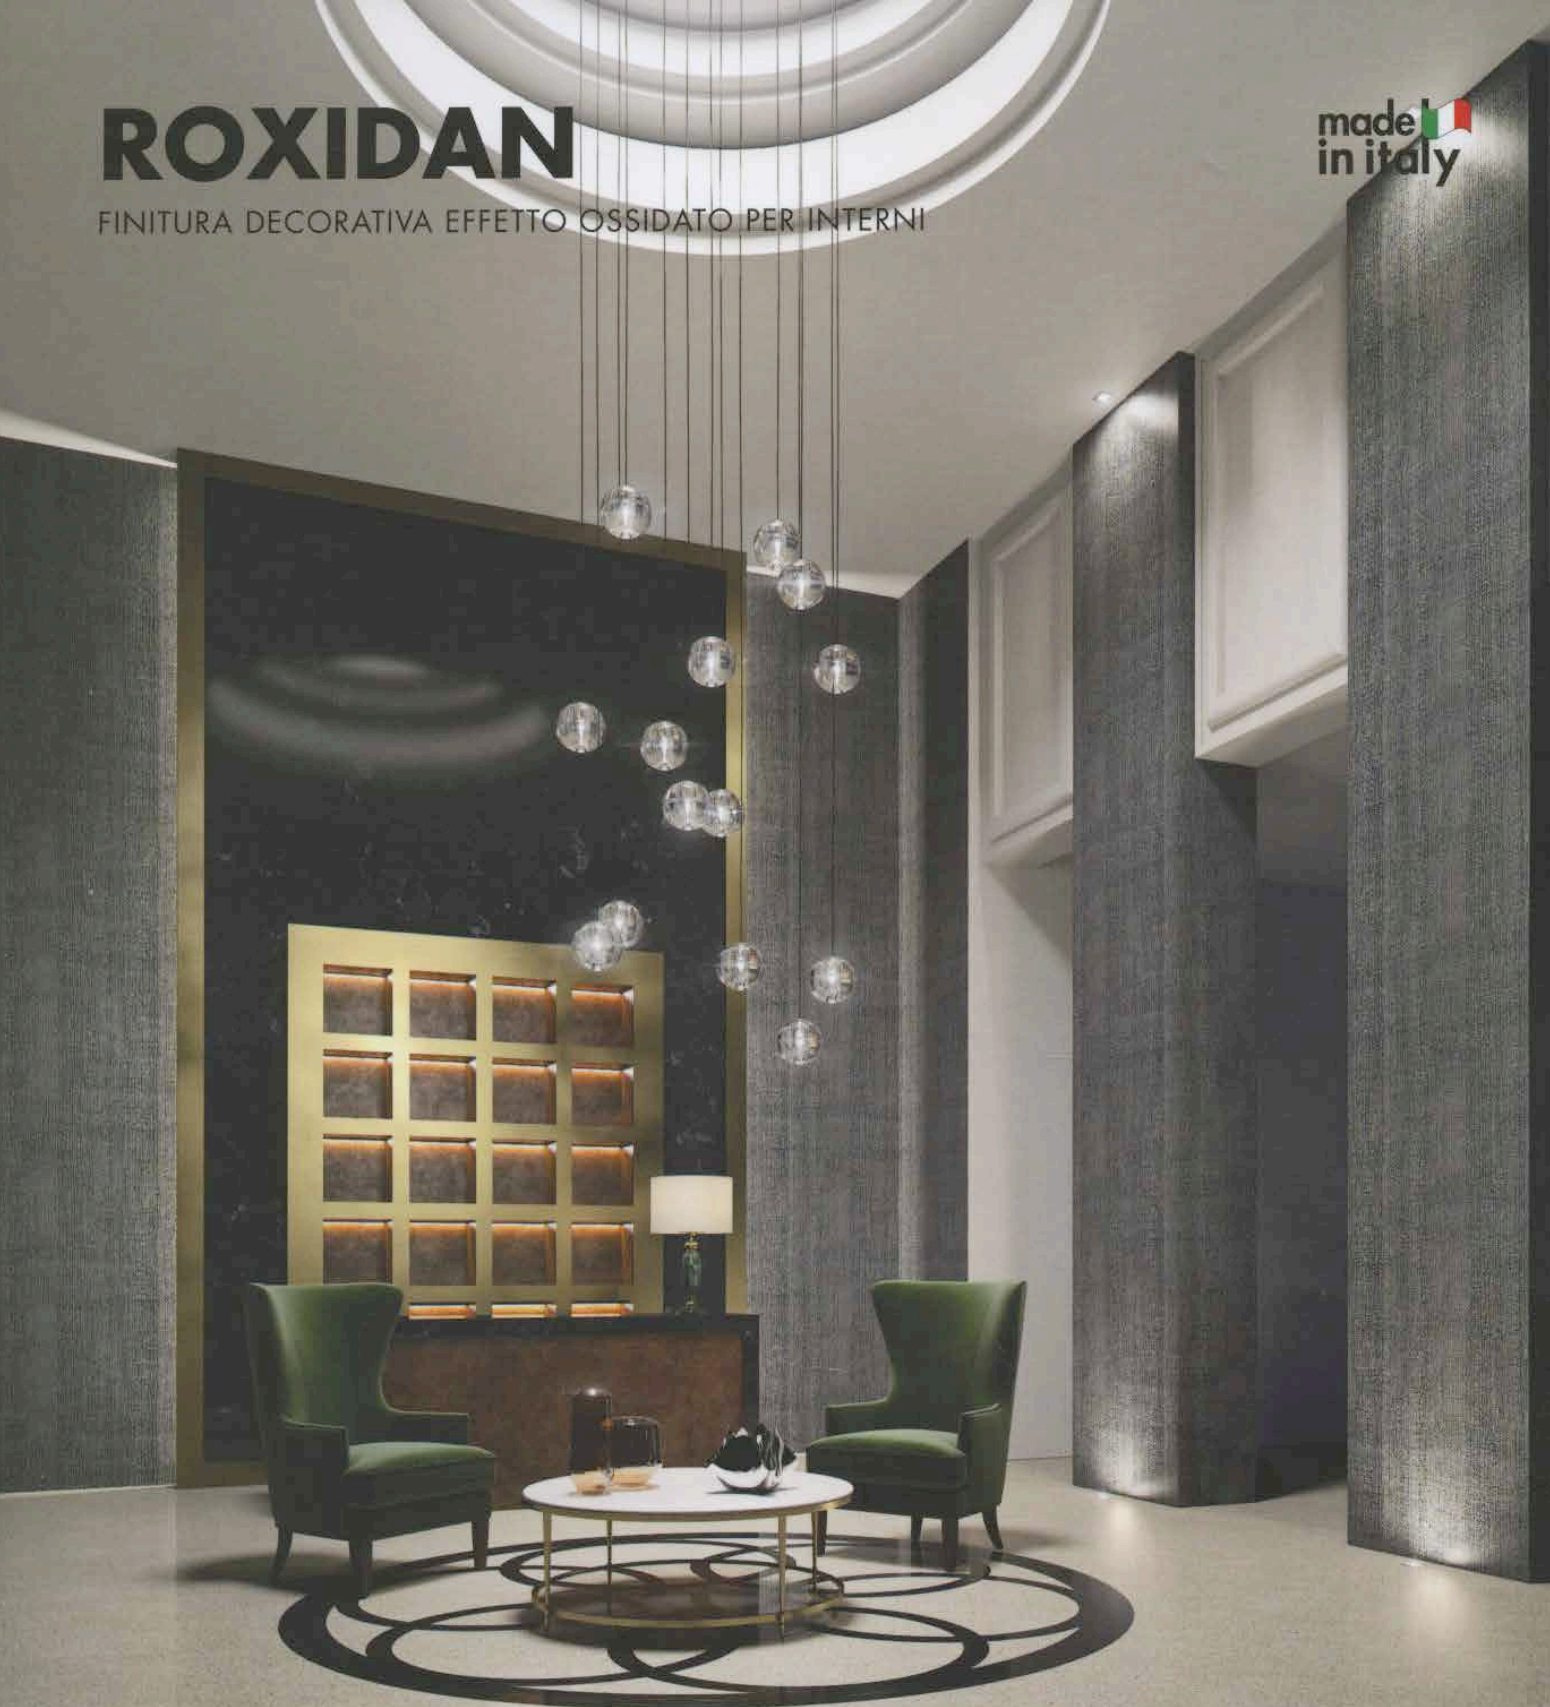

ROXIDAN

FINITURA DECORATIVA EFFETTO OSSIDATO PER INTERNI

made in italy

Roxidan Effetto Ossidato: Forma 0251 + Roxidan 0271 / Roxidan Effetto Tramato: Forma 0251 + Roxidan 0001 Perla

san marco
SISTEMI VERNICIANTI PER L'EDILIZIA