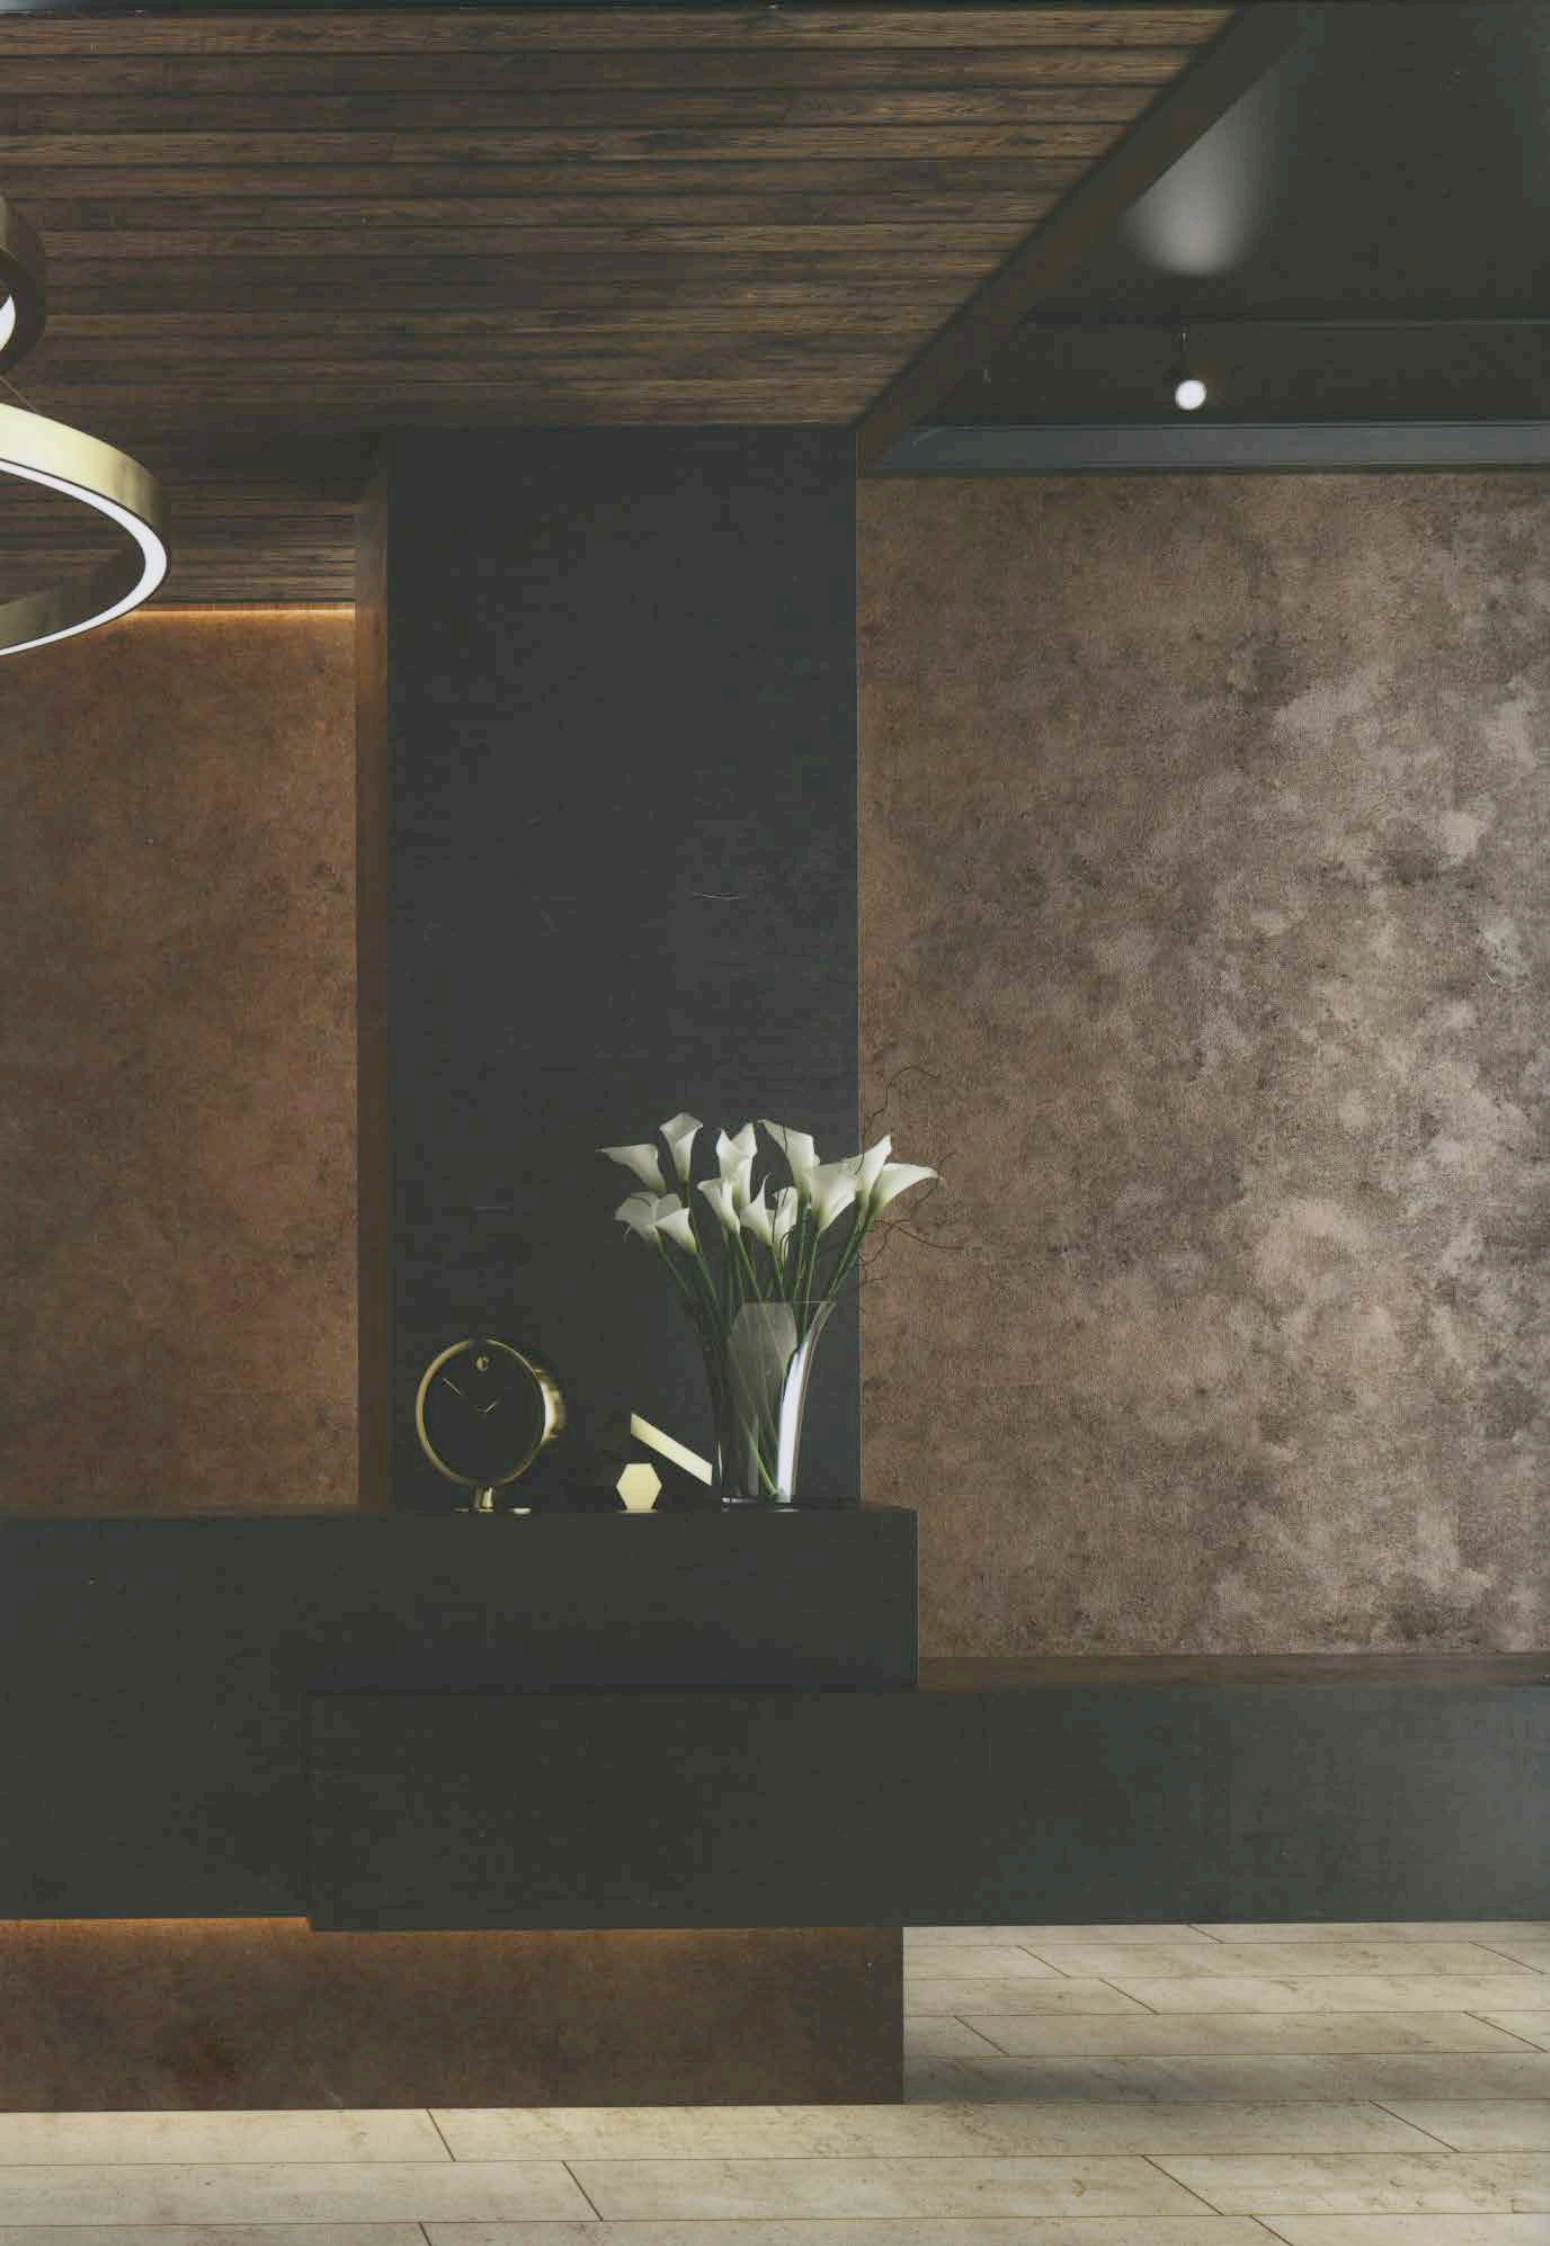

FORMA 0251 + ROXIDAN PERLA

EFFETTO OSSIDATO

S.391 ROXIDAN

Finitura decorativa effetto ossidato per interni

Realizza una patina decorativa metallizzata che riproduce l'aspetto ossidato tipico dei supporti invecchiati ad opera degli agenti atmosferici. Di facile applicazione, su intonaci, superfici in calcestruzzo, gesso e cartongesso, legno, previa applicazione di 2 strati di FORMA 3400019. Le tinte del campionario sono indicative. Nell'impiego del prodotto si possono riscontrare differenze dovute al diverso assorbimento dei supporti, alla diluizione ed alle tecniche di applicazione adottate.